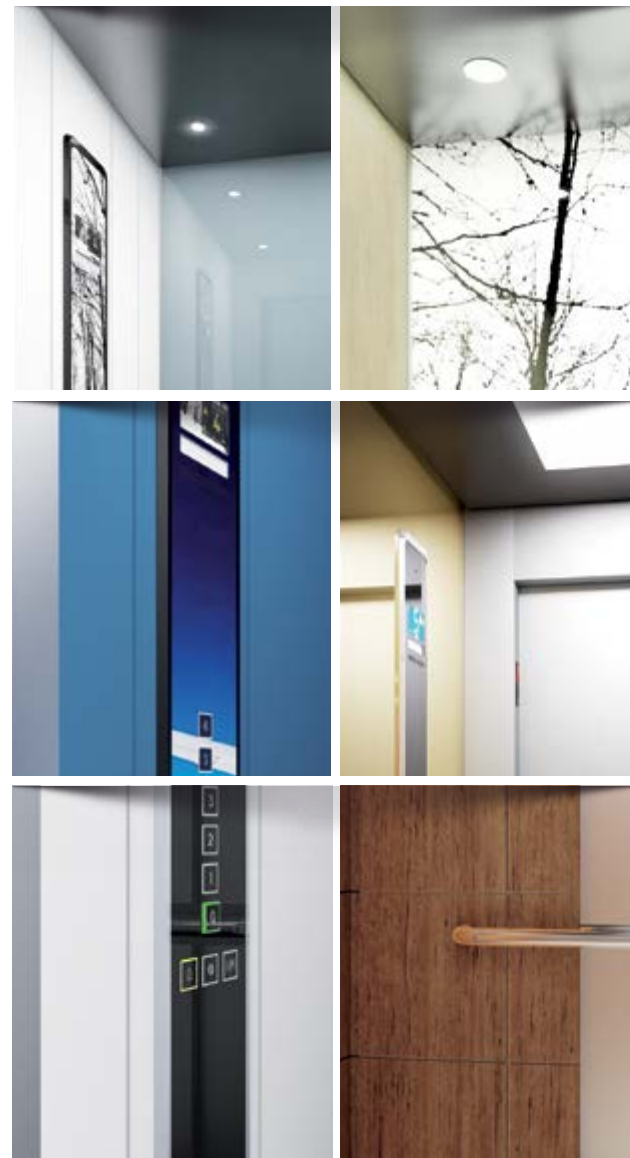

STYLE

Меламин | Рельефный
 текстиль струдирован-
 ный ламинат из
 полистирола

диапазон newform

Пластифициро-
 ванная ДСП

Отделка
**NE06 Grey
 Soft**

mpCARrevolution

Кабина вашего воображения, в ваших руках

Эти виды отделки показаны на фото ниже