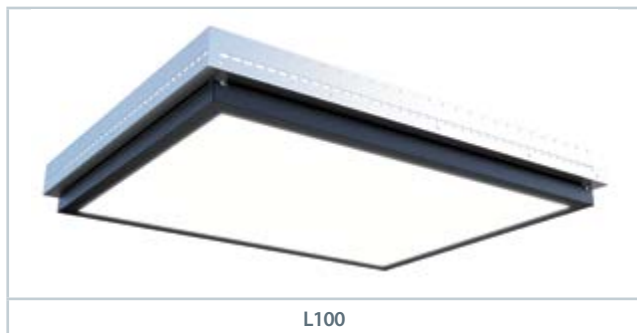

▶ Стандартное

▼ Н80 ПОТОЛКИ

L21

L24

L40

L150

L151

L95 (600 мм x 600 мм) ФИКСИРОВАННЫЕ РАЗМЕРЫ