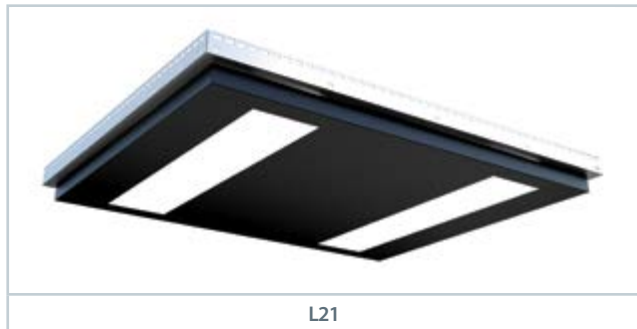

▶ Стандартное

▼ Н80 ПОТОЛКИ