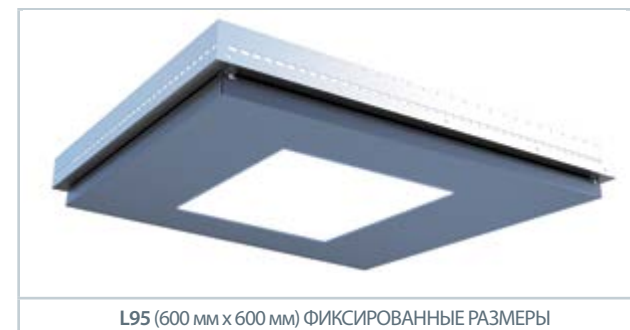

▶ Стандартное

▼ Н80 ПОТОЛКИ

L21

L24

L40

L150

L151

L95 (600 мм x 600 мм) ФИКСИРОВАННЫЕ РАЗМЕРЫ