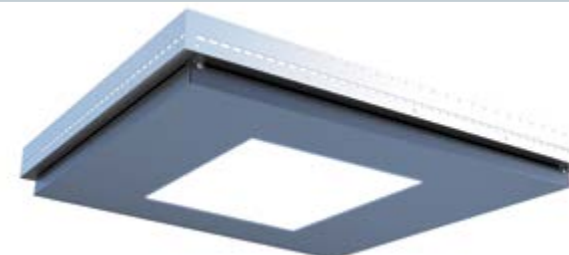

▶ Стандартное

▼ ОСВЕЩЕНИЕ

L61

* L90 (600 мм x 600 мм) ФИКСИРОВАННЫЙ РАЗМЕР

L97 (600 мм x 600 мм) ФИКСИРОВАННЫЙ РАЗМЕР

L96

☛ **ПРИМЕЧАНИЕ:** В кабинах с сетчатыми софитами, если ширина или глубина кабины превышает 1550 мм, необходимо устанавливать уже 2 секции софитов. Если и ширина, и глубина превышают 1550 мм, необходимо устанавливать 4 секции. Это не касается моделей потолков L61.