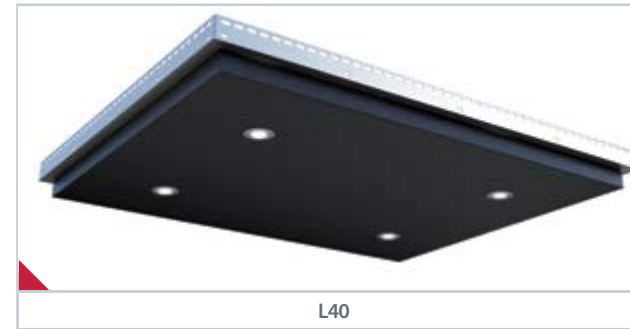

▶ Стандартное

▼ Н80 ПОТОЛКИ

L21

L24

L40

L150

L151

L95 (600 мм x 600 мм) ФИКСИРОВАННЫЕ РАЗМЕРЫ