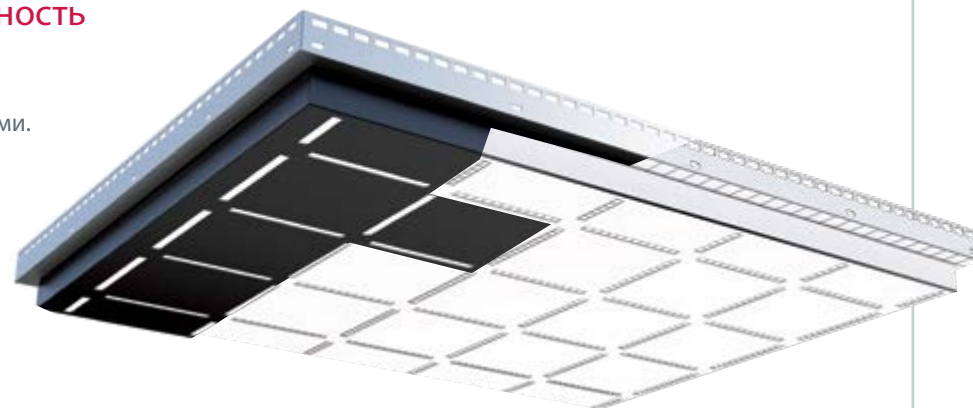

Дизайн и эко-эффективность

Потолки могут быть оснащены светодиодными (LED) светильниками. Технология LED гарантирует 2 года бесперебойной работы светильников, одновременно с этим обеспечивая меньший объём работ по обслуживанию.